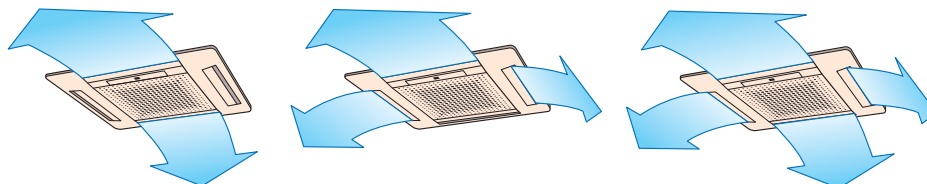

ВНУТРЕННИЕ БЛОКИ КАССЕТНОГО ТИПА

R410A

AU7UFAAR, AU9UFAAR, AU12UFAAR
AU14UFAAR, AU18UFAAR

AUG20UFARR, AUG25UFARR
AUG30UFARR, AUG36UFASR
AUG45UFASR, AUG54UFASR

AR-JW19
Входит в стандартную комплектацию

UTB-GUB
опция

UTB-GPB / UTB-GRA
опция

Ограничение направлений потока воздуха

В соответствии с вашими требованиями к комфорту вы можете ограничивать направления воздушного потока, исходящие из внутреннего блока кассетного типа. Вы можете выбрать от двух до четырех направлений воздушного потока.

Модель внутреннего блока		AU7UFAAR	AU9UFAAR	AU12UFAAR	AU14UFAAR
Производительность, кВт	Охлаждение	2,15	2,8	3,6	4,0
	Обогрев	2,45	3,1	4,1	4,5
Потребляемая мощность, кВт		0,026	0,033	0,04	0,04
Рабочий ток, А		0,15	0,17	0,21	0,21
Электропитание		1 фаза, 230 В, 50 Гц			
Расход воздуха (максимальный/тихий), м³/ч	Охлаждение	530/410	530/410	580/460	580/460
	Обогрев	530/410	530/410	580/460	580/460
Уровень звукового давления (максимальный/тихий), дБ(А)	Охлаждение	38/31	38/31	41/34	41/34
	Обогрев	38/31	38/31	41/34	41/34
Диаметр жидкостной трубы, мм (дюйм)		6,35 (1/4)	6,35 (1/4)	6,35 (1/4)	6,35 (1/4)
Диаметр газовой трубы, мм (дюйм)		9,52 (3/8)	9,52 (3/8)	12,7 (1/2)	12,7 (1/2)
Диаметр дренажной трубы, мм	Внутренний / наружный	32/37	32/37	32/37	32/37
	Без упаковки	230 x 570 x 570	230 x 570 x 570	230 x 570 x 570	230 x 570 x 570
Размеры (В x Ш x Г), мм	В упаковке	310 x 710 x 750	310 x 710 x 750	310 x 710 x 750	310 x 710 x 750
	Без упаковки	18	18	18	18
Вес, кг	В упаковке	23	23	23	23
	Декоративная панель	UTG-UDGD-W	UTG-UDGD-W	UTG-UDGD-W	UTG-UDGD-W
Размеры (В x Ш x Г), мм	Без упаковки	35 x 650 x 650	35 x 650 x 650	35 x 650 x 650	35 x 650 x 650
	В упаковке	70 x 720 x 720	70 x 720 x 720	70 x 720 x 720	70 x 720 x 720
Вес, кг	Без упаковки	2,2	2,2	2,2	2,2
	В упаковке	4,3	4,3	4,3	4,3

Дренажный насос

Отвод конденсата осуществляется принудительно с помощью дренажного насоса установленного внутри кондиционера.

Значение H равно :

AU7UFAAR, AU9UFAAR, AU12UFAAR,
AU14UFAAR, AU18UFAAR – 400 мм;