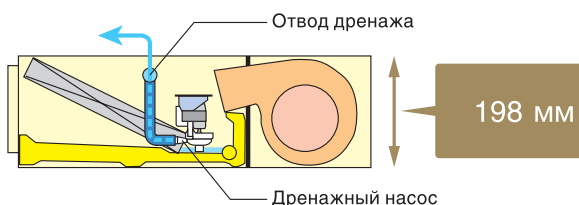

Дренажный насос (только для ARXD07-24)

Отвод конденсата осуществляется принудительно с помощью дренажного насоса установленного внутри кондиционера.

Варианты монтажа (только для ARXD07-24)

Компактные размеры (только для ARXD07-24)

Внутренний блок высотой всего 198 мм легко установить даже в ограниченном пространстве.

Модель внутреннего блока		ARXD07LATH	ARXD09LATH	ARXD12LATH	ARXD14LATH
Производительность, кВт	Охлаждение	2,2	2,8	3,6	4,5
	Обогрев	2,8	3,2	4,0	5,0
Потребляемая мощность, кВт		0,044	0,050	0,054	0,092
Рабочий ток, А		0,31	0,35	0,38	0,61
Электропитание		1 фаза, 230 В, 50 Гц			
Расход воздуха (максимальный/тихий), м³/ч	Охлаждение	550/440	600/480	600/450	800/610
	Обогрев	550/440	600/480	600/450	800/610
Уровень звукового давления (максимальный/тихий), дБ(А)	Охлаждение	28/22	29/24	30/24	34/28
	Обогрев	28/22	29/24	30/24	34/28
Диаметр жидкостной трубы, мм (дюйм)		6,35 (1/4)	6,35 (1/4)	6,35 (1/4)	6,35 (1/4)
Диаметр газовой трубы, мм (дюйм)		12,7 (1/2)	12,7 (1/2)	12,7 (1/2)	12,7 (1/2)
Диаметр дренажной трубы, мм	Внутренний / наружный	22/26	22/26	22/26	22/26
Размеры (В x Ш x Г), мм	Без упаковки	198 x 700 x 620	198 x 700 x 620	198 x 700 x 620	198 x 700 x 620
	В упаковке	276 x 968 x 756	276 x 968 x 756	276 x 968 x 756	276 x 968 x 756
Вес, кг	Без упаковки	18	18	19	19
	В упаковке	24	24	26	26