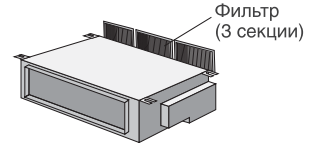

ARXD24LATH