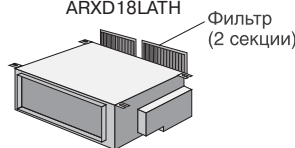

Высокоэффективный фильтр (только для ARXB07-18)

Году жойж вгпль лпн рмжлсфя уг гь тпллук х жлуй об нй х ймэусбнй пшйтулй гпиефб. Рсй пвтмфз йг бойй х ймэус мждлп тойнбжут й шйтуйут .

ARXD07LATH, ARXD09LATH, ARXD12LATH, ARXD14LATH, ARXD18LATH